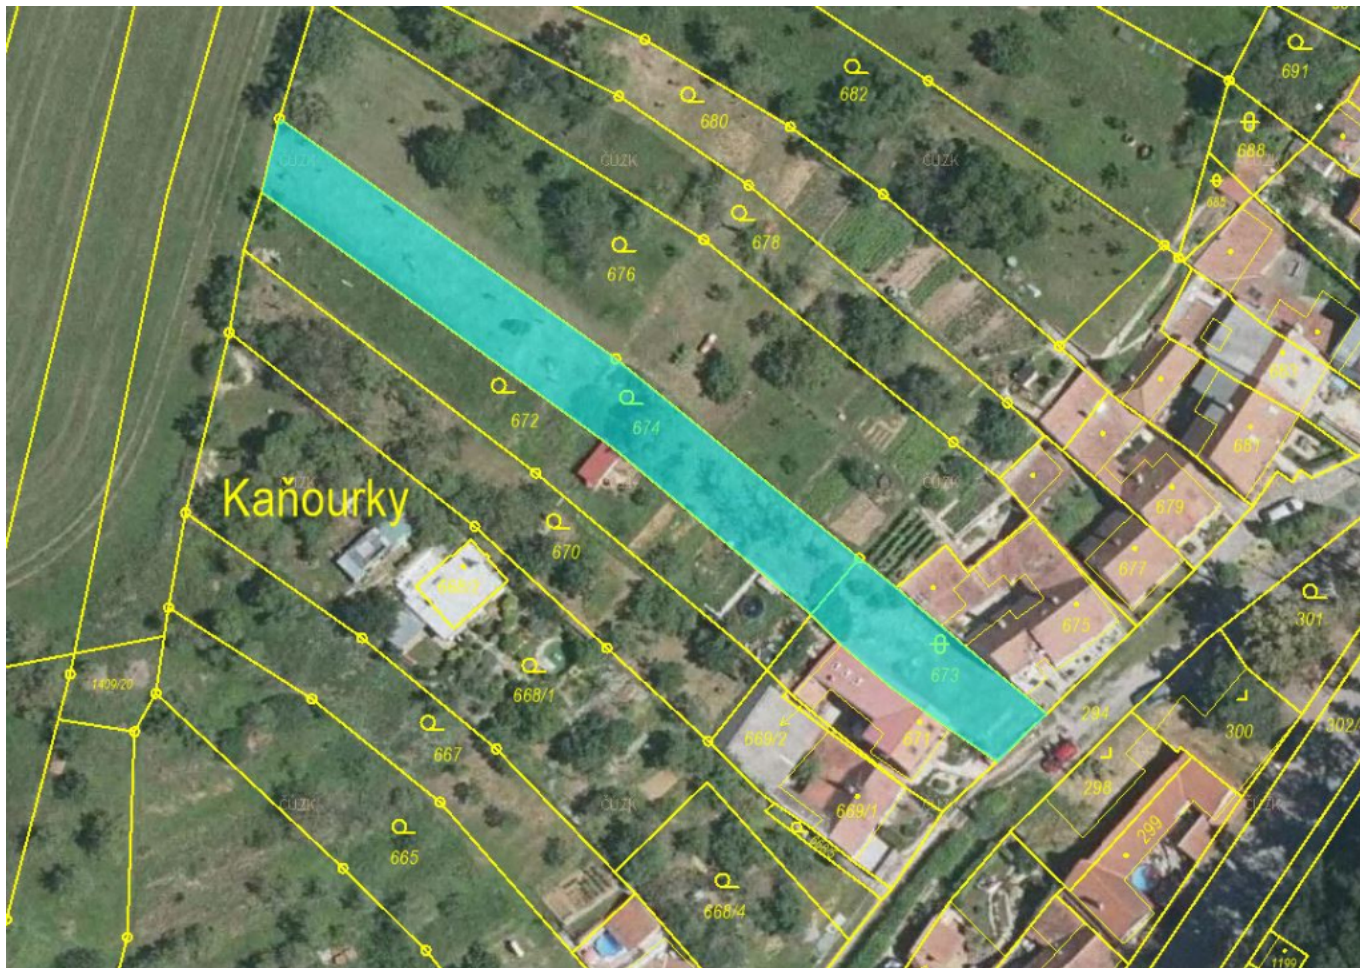

---

pozemkyafarmy.cz