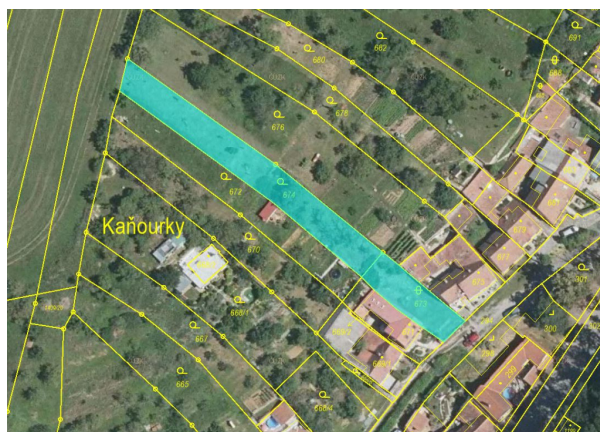

---

pozemkyafarmy.cz