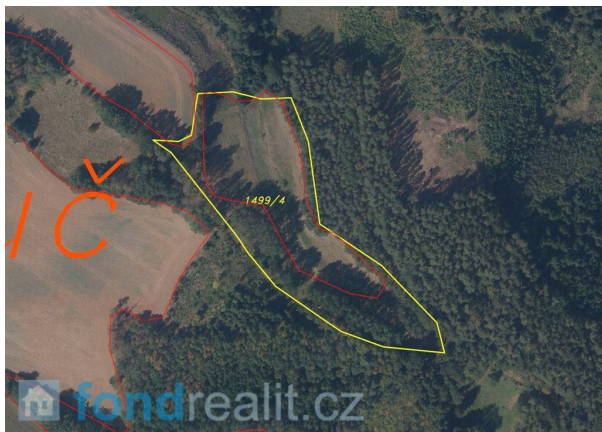

pozemkyafarmy.cz