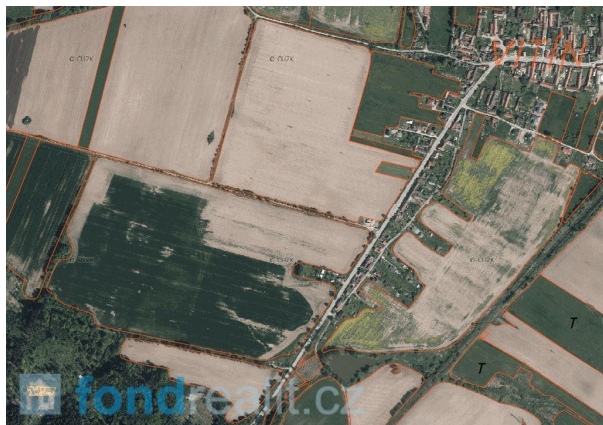

---

pozemkyafarmy.cz