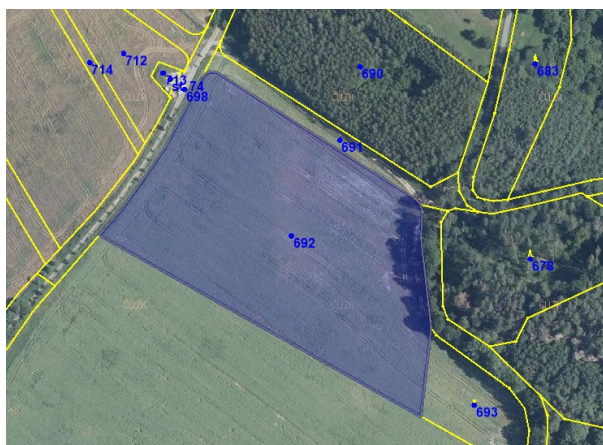

---

pozemkyafarmy.cz