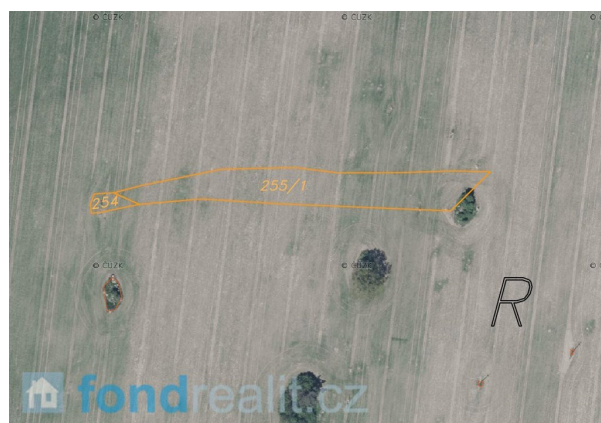

---

pozemkyafarmy.cz